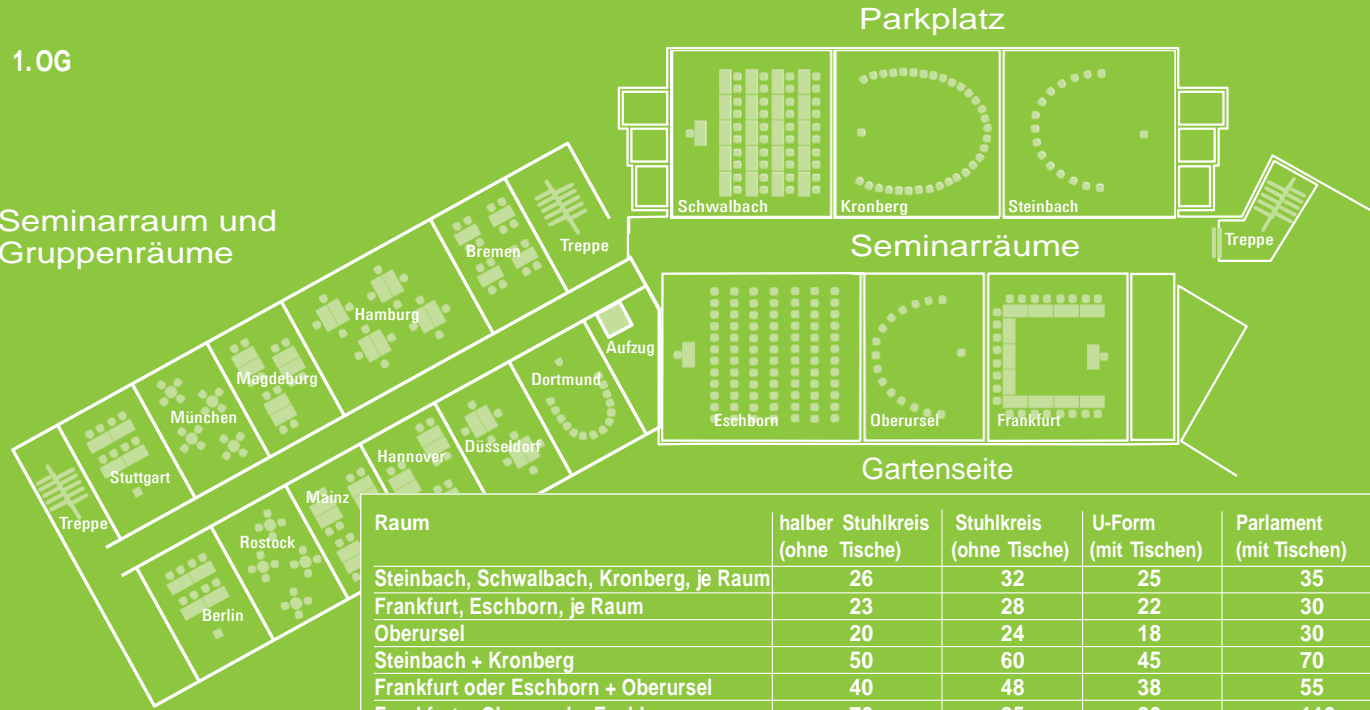

1.0G

Seminarraum und
Gruppenräume

Raum	halber Stuhlkreis (ohne Tische)	Stuhlkreis (ohne Tische)	U-Form (mit Tischen)	Parlament (mit Tischen)	Reihe (ohne Tische)	qm ²
Steinbach, Schwalbach, Kronberg, je Raum	26	32	25	35	45	104,0
Frankfurt, Eschborn, je Raum	23	28	22	30	40	85,2
Oberursel	20	24	18	30	40	70,2
Steinbach + Kronberg	50	60	45	70	90	207,9
Frankfurt oder Eschborn + Oberursel	40	48	38	55	70	155,4
Frankfurt + Oberursel + Eschborn	70	85	80	110	125	240,5
Hamburg	20	24	18	30	40	75,0
Rhein- Main (Gartenetage)	12	15	10	10	/	50,8
Gruppenraum	12	15	10	10	/	37,5

Bildungsstätte Steinbach