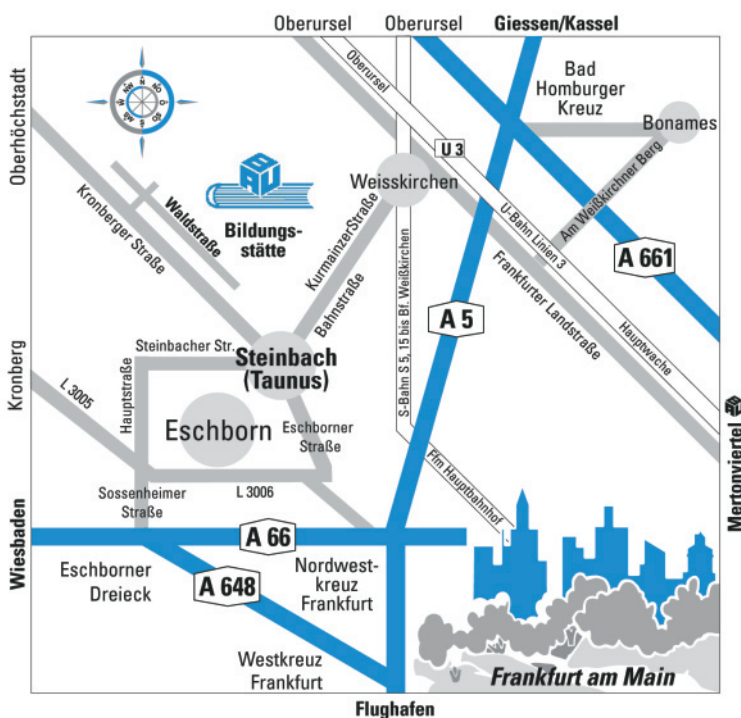

So finden Sie uns

Anfahrtsbeschreibung

Mit dem Auto:

Aus Richtung Köln/Wiesbaden (A3):

Am Wiesbadener Kreuz in Richtung Frankfurt (A 66 zum Eschborner Dreieck). Ausfahrt Eschborn (nach ca. 1 km) auf die Schnellstraße (L 3005) in Richtung Oberursel/Steinbach, nach ca. 1 km rechts Richtung Steinbach. (... Weiterfahrt siehe unten)

Aus Richtung Dortmund/Kassel (A 5):

Am Frankfurter Nordwestkreuz von der A 5 in Richtung Wiesbaden-Mainz und bereits im Abzweig gleich rechts in Richtung Eschborn/Kronberg/Steinbach. Ausfahrt auf die Schnellstraße (L 3005) Richtung Eschborn/Kronberg. Nach 500 m rechts ab Richtung Steinbach (L 3006). (... Weiterfahrt siehe unten)

Aus Richtung Würzburg/Karlsruhe/Stuttgart:

Am Frankfurter Kreuz in Richtung Kassel/Hannover (A 5) bis zum Frankfurter Nordwestkreuz. Am Nordwestkreuz in Richtung Frankfurt-Miquelallee, im Abzweig gleich wieder rechts in Richtung Eschborn/Steinbach. In einem großen rechten Bogen geht die Straße über in die Schnellstraße Richtung Eschborn/Kronberg (L 3005), davon nach 1,5 km rechts ab Richtung Steinbach (L 3006).

... Weiterfahrt im Bereich Eschborn:

Nach ca. 4 km auf der L 3006 wird die Stadt Steinbach erreicht. Bei der zweiten ampelgesteuerten Kreuzung links in die Oberhöchstädter Straße in Richtung Kronberg/Sportanlagen. 300 m hinter dem Ortsausgang von Steinbach rechts in den Neuwiesenweg. Nach weiteren 300 Metern rechts in die Waldstraße zur Bildungsstätte der IG Bauen-Agrar-Umwelt.